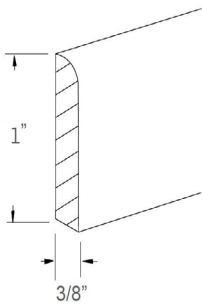

# ACCESSORIES

PNL4896H

48W x 96H x 1/4D

Matching Color on All Sides & Surfaces

LM8

96L

SM8

1H x 3/8D x 96L