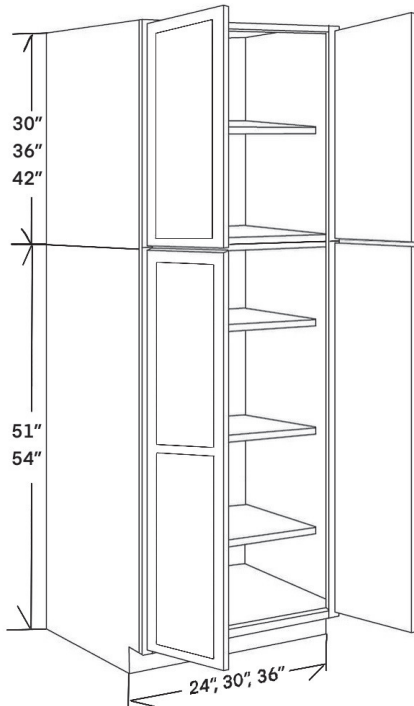

# Pantry

## One Doors

Pantry	81", 84"H	87", 90"H	93", 96"H
Wall Unit	UT1830	UT1836	UT1842

+

Base Unit	UT1851, UT1854
-----------	----------------

24" Deep