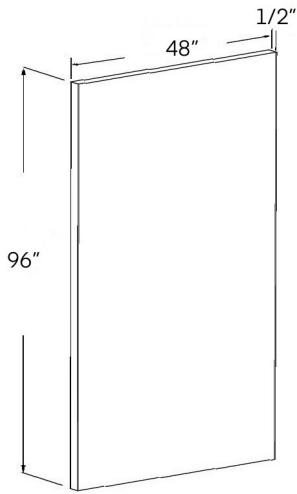

ACCESSORIES

PNL4896H

48W x 96H x 1/4D

Matching Color on All Sides & Surfaces